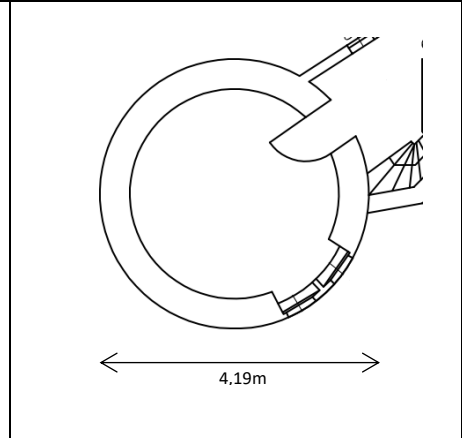

Tagungsraum „Taubenturmzimmer“

Raumbezeichnung:	Taubenturmzimmer			
Gebäude:	Taubenturm			
Stockwerk:	1. OG			
Barrierefreie Erreichbarkeit:	Ja/gegeben			
Fläche:	14 m ²			
Nutzbare Raumhöhe:	2,66 m			
Fußboden:	Parkett			
Besonderheiten:	<ul style="list-style-type: none"> - Runde Raumform mit besonderer Atmosphäre - Direkte Nähe zum Frühstücksraum - Lage im ruhigen Innenhof 			
Ausstattung:		Beamer		Flipchart
		Leinwand		Metaplanwand
		Whiteboard		Moderationskoffer